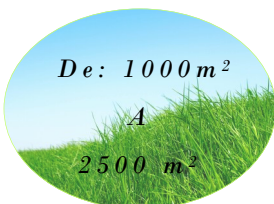

**CORTACESPED
GASOLINA**

MODELO YZ20

SU DISTRIBUIDOR OFICIAL

- MOTOR: B&S 675 190 cc
- TRACCION : SI
- CHASIS: ACERO
- ALTURAS DE CORTE: DE 30 A 75 CM
- POTENCIA: 6.0 CV
- TANCHO DE CORTE : 46 CM
- CAPACIDAD DEL RECOGEDOR: 60L
- MANILLAR REGULABLE: SI

SISTEMA 3 EN UNO

De: 1000 m²
A
2500 m²

Perfecto para
jardines de
1000 m² a
2500 m²

CAMBIO DE
ALTURA DE
CORTE
REGULABLE

DETALLE SALIDA
LATERAL

DETALLE
MULCHING

DETALLE
CUCHILLA

TODOS LOS ARTÍCULOS PRESENTADOS TIENEN GARANTÍA DE 2 AÑOS.